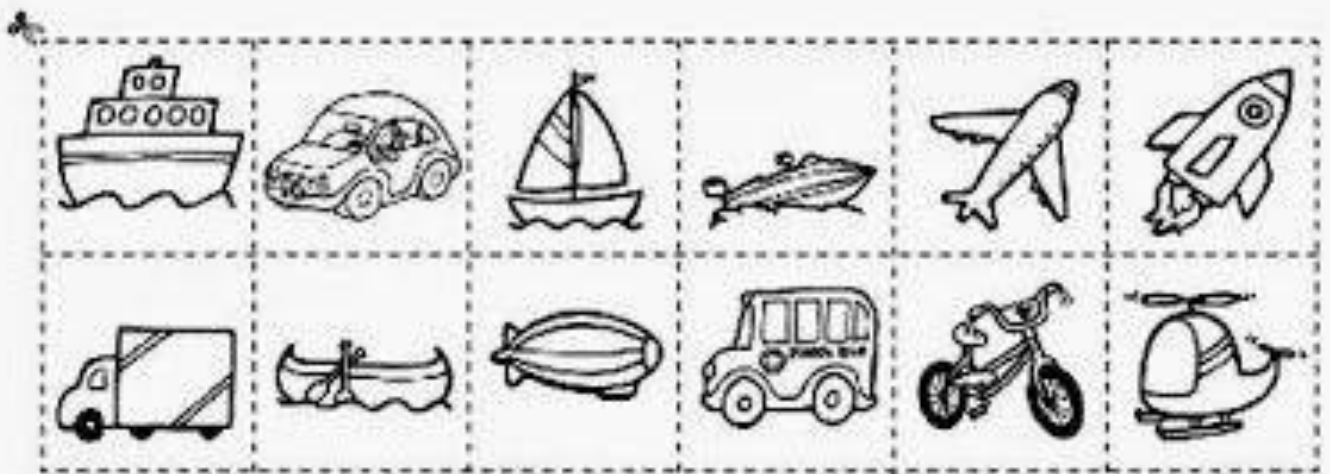

ZEMĚ

VODA

VZDUCH

Empty vertical rectangular box for sorting items related to 'ZEMĚ' (Earth).

Empty vertical rectangular box for sorting items related to 'VODA' (Water).

Empty vertical rectangular box for sorting items related to 'VZDUCH' (Air).

**10** MINUTES OF QUALITY TIME

*Irči na semaforech, který světelný signál svítí a správně ho vybarvi.*