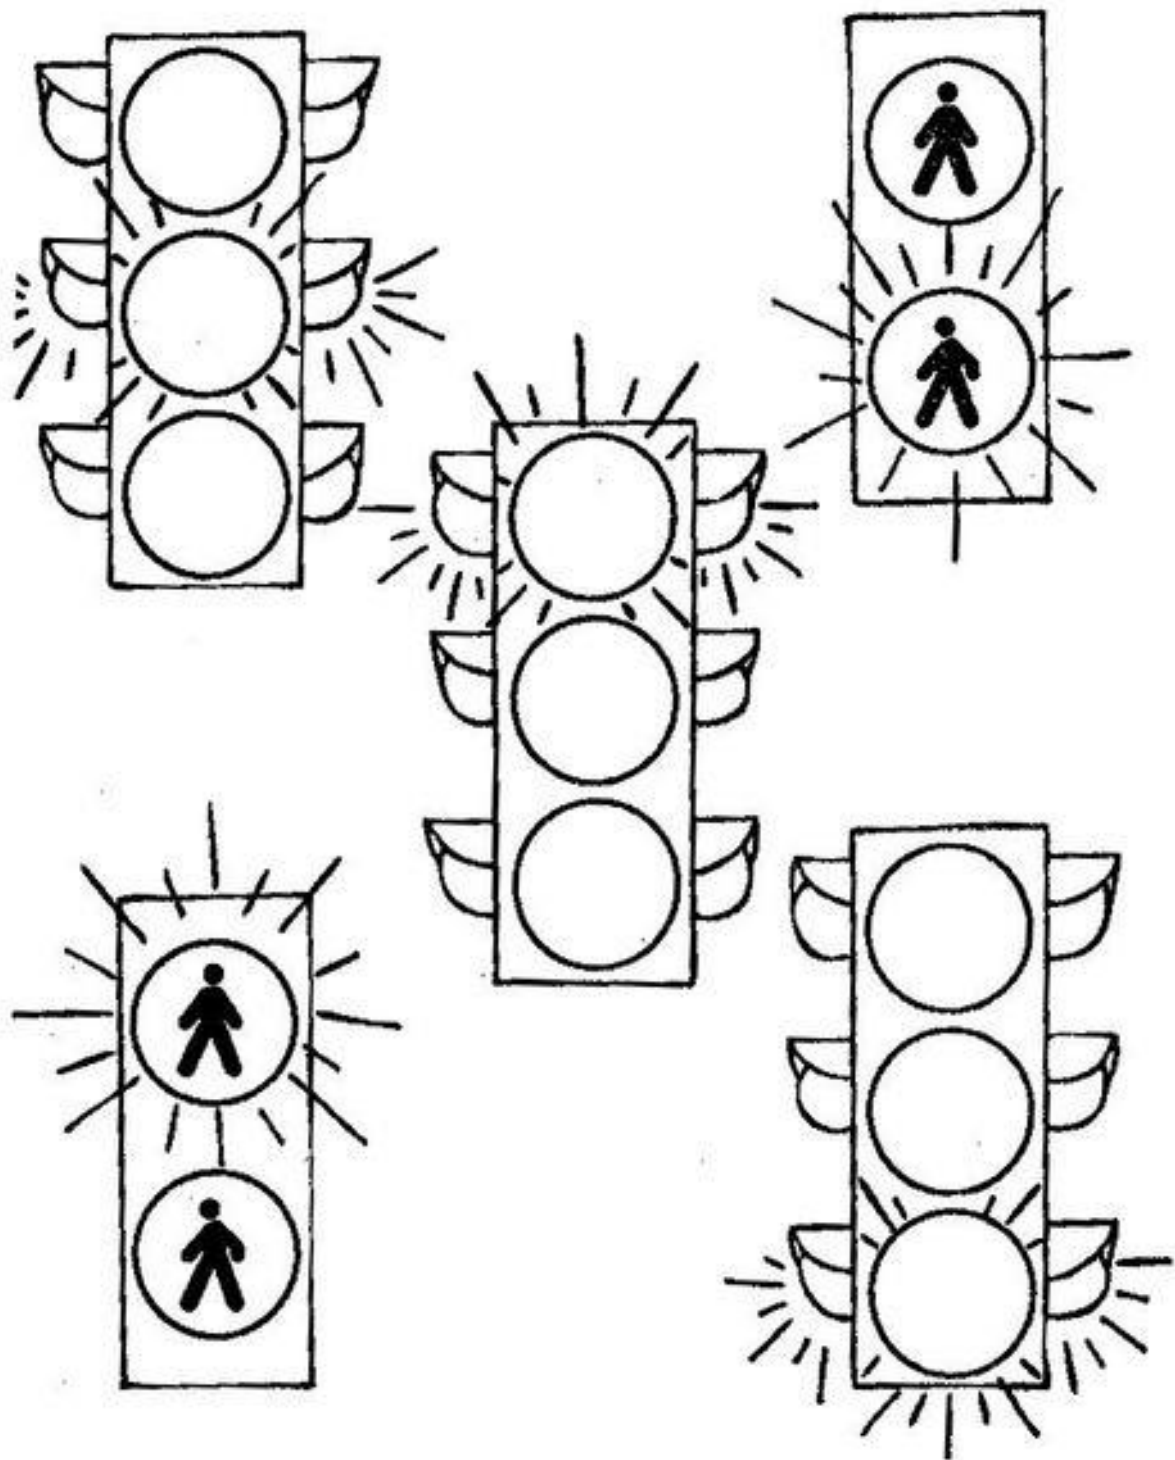

ZEMĚ

VODA

VZDUCH

Empty vertical rectangular box for sorting items related to 'ZEMĚ' (Earth).

Empty vertical rectangular box for sorting items related to 'VODA' (Water).

Empty vertical rectangular box for sorting items related to 'VZDUCH' (Air).

**10** MINUTES OF QUALITY TIME

*Irči na semaforech, který světelný signál svítí a správně ho vybarvi.*